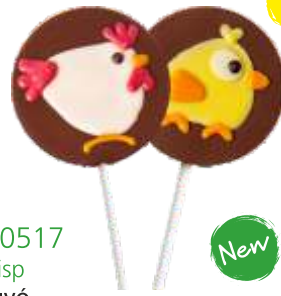

ΜΕ ΦΥΣΙΚΟ
ΧΥΜΟ 27,5%

46-111 | 2 kg
Ζελé Pate de Fruit με φυσικό χυμό φρούτων

46-114 | 2 kg
Κερασάκια ζελé

11-1 | 1,5 kg
Ζελé Φετούλλες σε 4 γεύσεις

Πασχαλινά Δωράκια

79-ΠΓ-8162 | 24 τμχ/disp.
Σοκολατένιο γλειφιτζούρι
Παπάκι-Κουνελάκι 30g