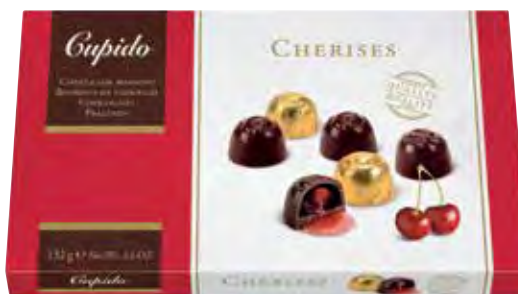

145-K-0100 ■ 132g
Κασετίνα Cherry
με ολόκληρο κεράσι & λικέρ
Διάσταση (Μ/Π/Υ)
24/3/14 εκ.